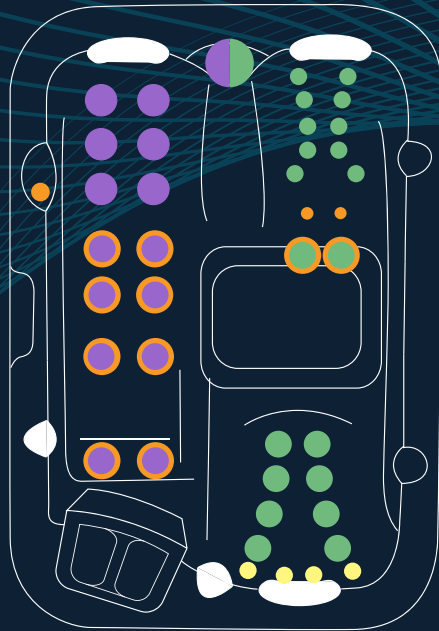

1x

AquaFlex
FOOT THERAPY

1x

Select Upgrade

**AQUASOUND
BLUETOOTH
STEREO**

**AQUAGLOW
BACKLIT
JETS**

**ADDITIONAL
MINI
TOUCHPAD**

**ULTRAVIOLET
SANITISATION
(UV)**