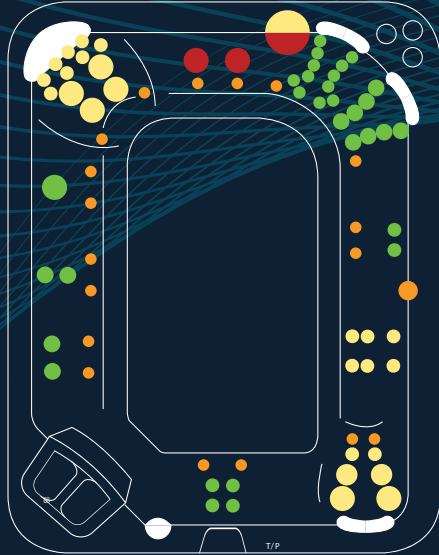

AquaSport
LEG THERAPY

1x

AquaHydro
NECK/BACK THERAPY

1x

	ZEPHYR	TEMPEST	TEMPEST PLUS	TWISTER	TWISTER PLUS
Specifications Seating Capacity Dimensions (mm) Dry Weight (kg) Water Capacity (1L = approx 1kg) Required Power	3 2100 x 1600 x 900 220 675 240 Volts, Load shed 15 Amps, Fully Loaded 26 Amps	5 2000 x 2000 x 900 250 900 240 Volts, Load shed 15 Amps, Fully Loaded 26 Amps	5 2000 x 2000 x 900 250 900 240 Volts, Load shed 24 Amps, Fully Loaded 36 Amp	6 2000 x 2000 x 900 250 900 240 Volts, Load shed 15 Amps, Fully Loaded 26 Amps	6 2000 x 2000 x 900 250 900 240 Volts, Load shed 24 Amps, Fully Loaded 36 Amp
Touch Pad iTouch™ Smart Control Mini Touchpad	Standard Optional	Standard Optional	Standard Optional	Standard Optional	Standard Optional
Water Purification System Premium Water Management 100% Filtration - Suction Free	Standard Standard	Standard Standard	Standard Standard	Standard Standard	Standard Standard
Massage Pumps 4.2HP Massage Pump	1 x Massage Pump	1 x Massage Pump	2 x Massage Pump	1 x Massage Pump	2 x Massage Pump
Heater System Energy Efficient Heater	3kW	3kW	3kW	3kW	3kW
Lighting Mood LED Lighting package including headrests, filter box, waterfall, air controls and front floor lighting AquaGlow™ (Backlit jets)	Standard Optional	Standard Optional	Standard Optional	Standard Optional	Standard Optional
Entertainment / Control AquaSound Music System™ iSpa™ (Wi-Fi Enabled)	Optional Optional	Optional Optional	Optional Optional	Optional Optional	Optional Optional
Spa Aromatherapy Air Massage Pump	Standard	Standard	Standard	Standard	Standard
Select Upgrade AquaSound Bluetooth Stereo AquaGlow Backlit Jets Mini Touchpad UV Sanitisation	Optional Optional Optional Optional	Optional Optional Optional Optional	Optional Optional Optional Optional	Optional Optional Optional Optional	Optional Optional Optional Optional
Shell Colours White White Marble Black Marble Blue Marble Brown Marble	Standard Standard Optional Optional Optional	Standard Standard Optional Optional Optional	Standard Standard Optional Optional Optional	Standard Standard Optional Optional Optional	Standard Standard Optional Optional Optional
Cabinets EternaWood™ (Maintenance FREE) Arctic Insulation	Standard Standard	Standard Standard	Standard Standard	Standard Standard	Standard Standard
Cabinet Colours Grey Brown Charcoal Walnut Whitewash Timber	Standard Standard Optional Optional Optional Optional	Standard Standard Optional Optional Optional Optional	Standard Standard Optional Optional Optional Optional	Standard Standard Optional Optional Optional Optional	Standard Standard Optional Optional Optional Optional
Structure TuffBase™ & TuffFrame™ (100% Wood FREE)	Standard	Standard	Standard	Standard	Standard
Safety Australian Approvals Heat Retention Tapered Lockable Hardcover	Yes Yes	Yes Yes	Yes Yes	Yes Yes	Yes Yes